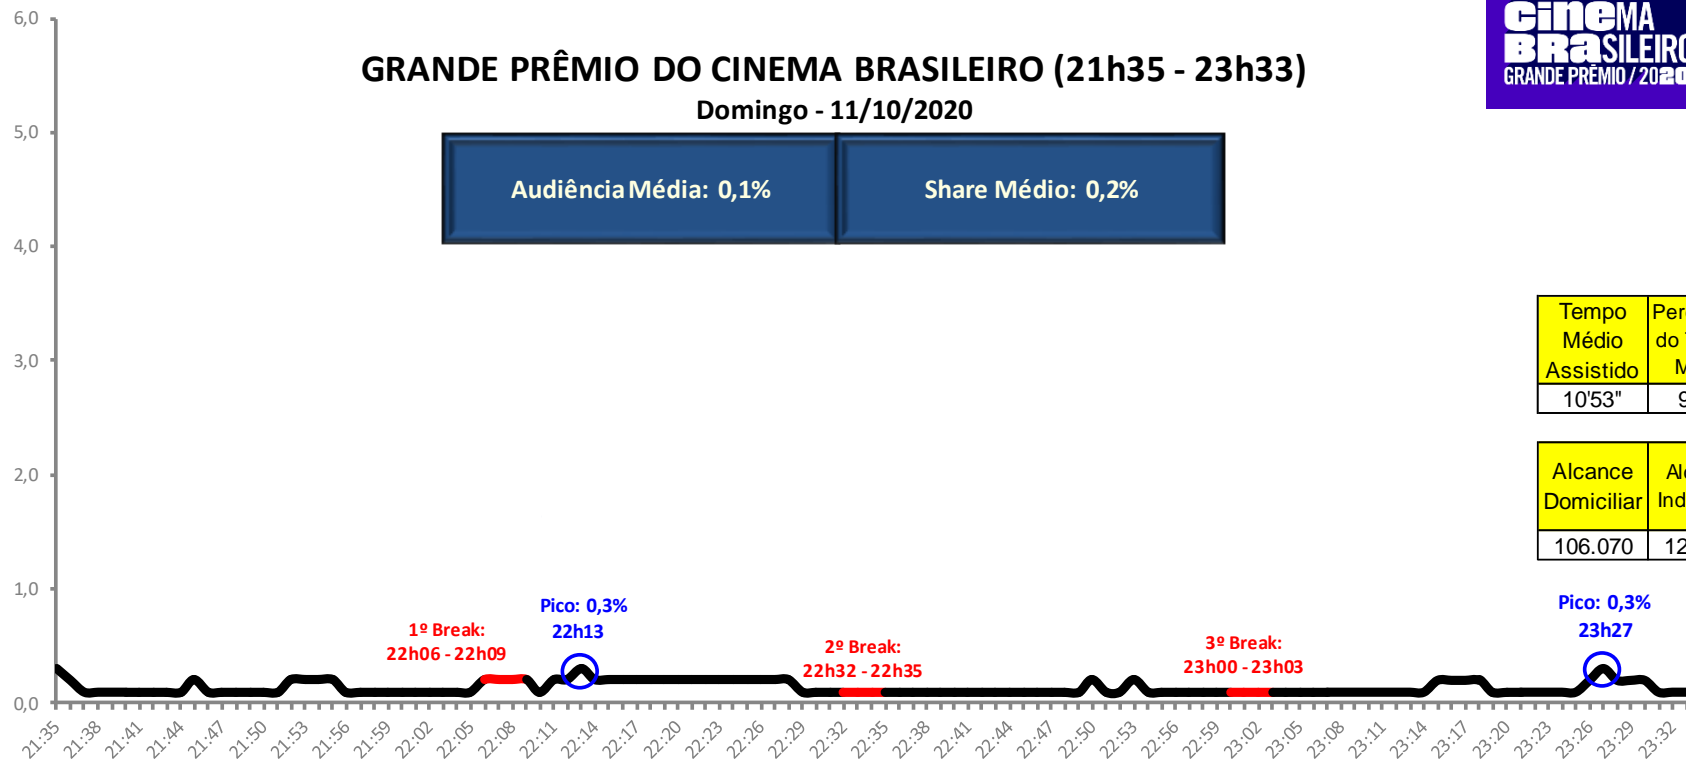

# **CINEMA BRASILEIRO GRANDE PRÊMIO / 2020**

**Informações de Audiência (Minuto a Minuto)**

**11/10/2020**

## GRANDE PRÊMIO DO CINEMA BRASILEIRO (21h35 - 23h33)

Domingo - 11/10/2020

Audiência Média: 0,1%

Share Médio: 0,2%