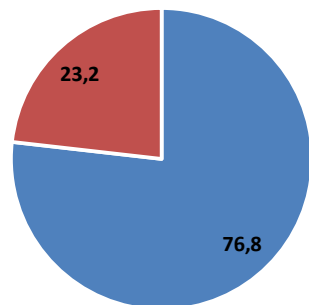

■ Homens ■ Mulheres